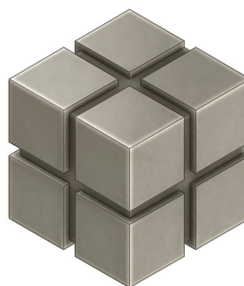

LUXE ATELIER

MILANO

Pomolino Serie Vertigo
Vertigo Series Cabinet Knob

Dimensioni
Dimensions

	H	W	P
S	23	23	25
M	31,5	31,5	33,5
L	40	40	42

Dimensioni in millimetri
Dimensions given in millimeters

Fornito con vite M4.
Disponibile in tutte le finiture standard.
Dimensioni e finiture su misura disponibili su richiesta.
*Regularly furnished with M4 screw. Additional sizes available by special order.
Available in standard and custom finishes.*