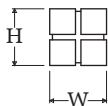

LUXE ATELIER

MILANO

Pomolino Serie Vertigo
Vertigo Series Cabinet Knob

Dimensioni
Dimensions

	H	W	P
S	23	23	25
M	31,5	31,5	33,5
L	40	40	42

Dimensioni in millimetri
Dimensions given in millimeters

Fornito con vite M4.
Disponibile in tutte le finiture standard.
Dimensioni e finiture su misura disponibili su richiesta.
*Regularly furnished with M4 screw. Additional sizes available by special order.
Available in standard and custom finishes.*